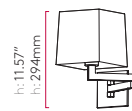

w: 215 d: 430mm max
w: 8.64" d: 16.92" max

w: 175 d: 405mm max
w: 6.88" d: 15.94" max

w: 215 d: 345mm max
w: 8.46" d: 13.58" max

w: 175 d: 310mm max
w: 175 d: 310mm max

Suitable for 4" x 4" junction box fit