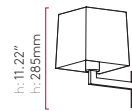

w: 215 d: 430mm max
w: 8.64" d: 16.92" max

w: 175 d: 405mm max
w: 6.88" d: 15.94" max

w: 215 d: 345mm max
w: 8.46" d: 13.58" max

w: 175 d: 310mm max
w: 175 d: 310mm max

Suitable for 4" x 4" junction box fit