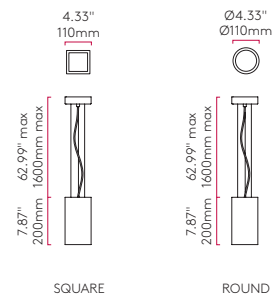

ROUND PENDANT 200

P 7789

E26 1 x 20w max (excl.)

SQUARE PENDANT 200

P 7788

E26 1 x 20w max (excl.)

Design may change in order to comply with ETL

TRIMLESS