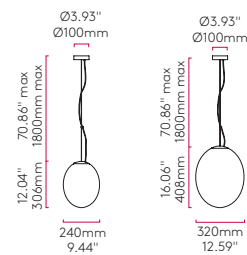

CORTONA

CLASS 1

240

WG 7245

E26 1 x 60w max (excl.)

320

WG 7246

E26 1 x 60w max (excl.)