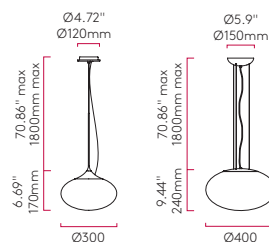

PENDANT

300

PC WG 7785

E26 1 x 60w max (excl.)

400

Wh WG 7786

E26 1 x 100w max (excl.)

Design may change in order to comply with ETL