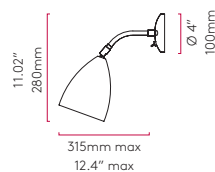

7683

7684

7685

JOEL

WALL

PC 7683
 Bk PC 7684
 Cr 7685

CLASS 1

E26 1 x 43w max (excl.)