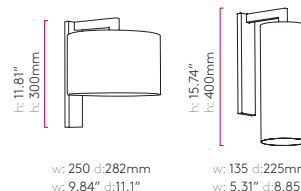

SHADE OPTIONS

Shade sold separately

	DRUM 250	TUBE 135
Wh	4093	4177
Bk	4094	4178
Oy	4095	4179
Pu	4173	4180

RAVELLO

CLASS 1

WALL

PC 7309 MN 7310 Br 7311

E26 1 x 60w max (excl.)

Suitable for 4" x 4" junction box fit